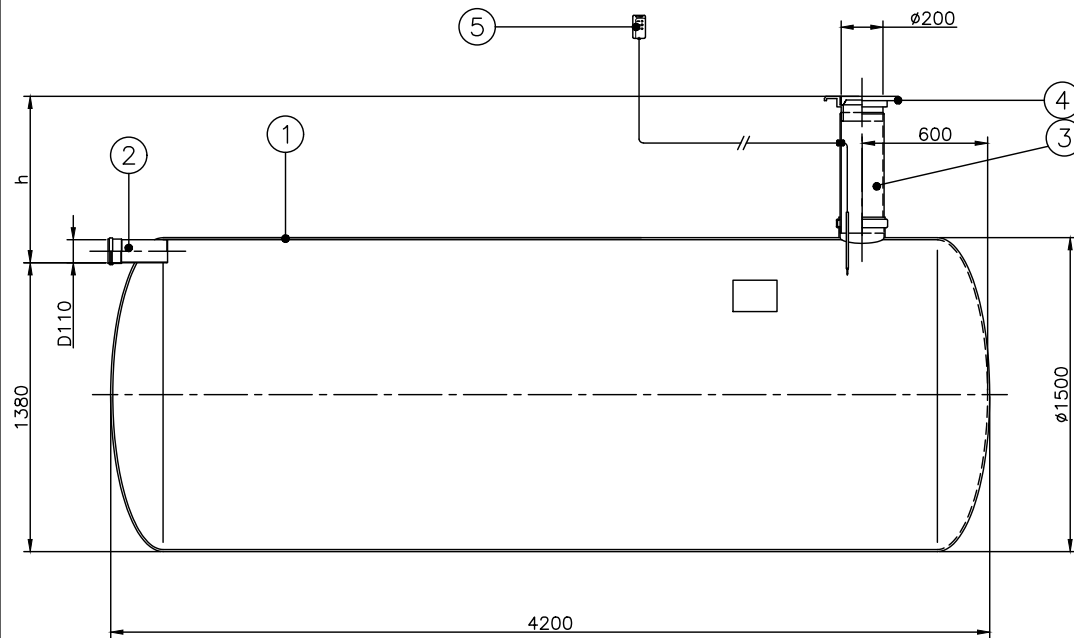

# 7 M<sup>3</sup> REOVEEMAHUTI

h = \_\_\_\_\_ mm (standardkõrgus 600 mm)

Nr	Nimetus	Materjal	Mõõdud	Tk
1	Mahuti korpus	klaasplast	Ø1500, L=4200	1
2	Sisendtoru	PVC	De110	1
3	Tühjendustoru	PVC	De200	1
4	Luuk	plast	Ø200, 0,1t	1
5	Avariinivoo alarm		juhtmega	

Joonis: Reoveemahuti 7m<sup>3</sup>