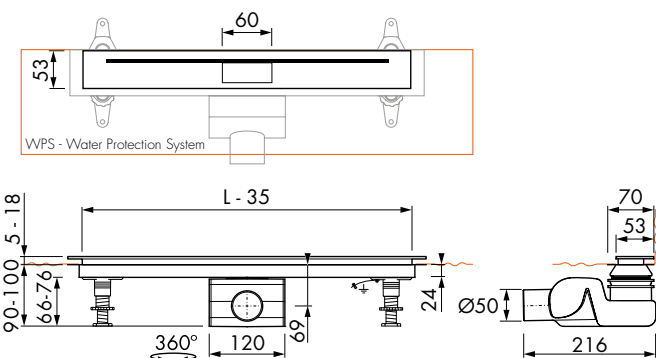

PÕRANDAPLAADI KÕRGUS 5 - 25 MM

I Veemasmas 50 mm I

Komplektis
paigaldusjalad

10
AASTAT
GARANTIID

WPS Technology -
pre-assembled sealing membrane

3mm harjatud roostevaba teras

Harjatud roostevaba teras

Komplekt	Tootekood	Hind
Pikkus 700 mm	Nano-Line-W- 700	€ 530,00
800 mm	Nano-Line-W- 800	€ 545,00
900 mm	Nano-Line-W- 900	€ 568,00
1000 mm	Nano-Line-W-1000	€ 589,00
1200 mm	Nano-Line-W-1200	€ 618,00

Komplekt koos restiga

Pikkused 700 - 1200 mm

Paigaldusvõimalused
- Hüdraulika

50 mm

Eraldi valikus juurde hüdroisolatsiooni
materjal ja erinevad äravoolud

10
AASTAT
GARANTIID

M2 Vertikaalne äravool
veemasmas 50mm