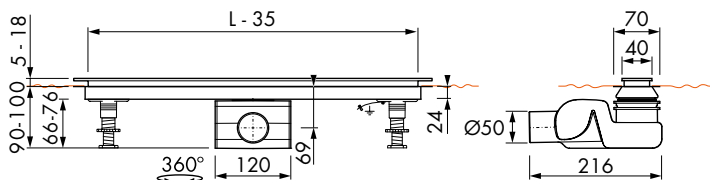

| Veemas 50 mm |

Komplektis paigaldusjalad

10 AASTAT GARANTIID

WPS Technology - pre-assembled sealing membrane

3mm harjatud roostevaba teras

Komplekt	Tootekood	Hind
Pikkus 700 mm	Nano-Line- 700	€ 498,00
800 mm	Nano-Line- 800	€ 518,00
900 mm	Nano-Line- 900	€ 530,00
1000 mm	Nano-Line-1000	€ 552,00
1200 mm	Nano-Line-1200	€ 578,00

Paigalvõimalused - Hüdraulika

Veesammas 50 mm

33 l/min

Eraldi valikus juurde hüdroisolatsiooni materjal ja erinevad äravoolud

10 AASTAT GARANTIID

M2 Vertikaalne äravool veesammas 50mm

Tootekood: EDM2-O
Hind: € 32,00

PÕRANDAPLAADI KÕRGUS 5 - 25 MM

I Veemasmas 50 mm I

Komplektis
paigaldusjalad

10
AASTAT
GARANTIID

WPS Technology -
pre-assembled sealing membrane

3mm harjatud roostevaba teras

Harjatud roostevaba teras

Komplekt	Tootekood	Hind
Pikkus 700 mm	Nano-Line-W- 700	€ 530,00
800 mm	Nano-Line-W- 800	€ 545,00
900 mm	Nano-Line-W- 900	€ 568,00
1000 mm	Nano-Line-W-1000	€ 589,00
1200 mm	Nano-Line-W-1200	€ 618,00

Komplekt koos restiga

Pikkused 700 - 1200 mm

Paigaldusvõimalused
- Hüdraulika

50 mm

Eraldi valikus juurde hüdroisolatsiooni
materjal ja erinevad äravoolud

10
AASTAT
GARANTIID

M2 Vertikaalne äravool
veemasmas 50mm