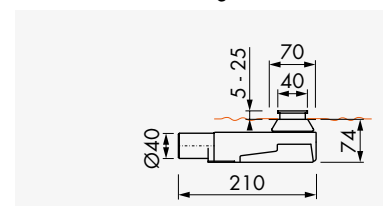

Paigaldusvõimalused
- Hüdraulika

50 mm

Eraldi valikus juurde hüdroisolatsiooni
materjal ja erinevad äravoolud

10
AASTAT
GARANTIID

M2 Vertikaalne äravool
veemasmas 50mm

Tootekood: EDM2-O
Hind: € 32,00

Joonis madala sifooniga