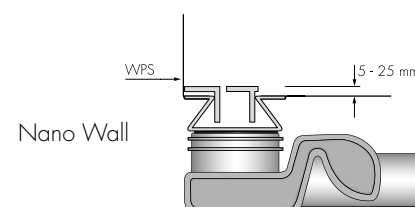

Easy Drain[®] Nano

Hinnakiri 2018
Hinnad on ilma käibemaksuta

Kõige peenema disainiga duširenn

Tänapäeva modernsed vannitoad on lihtsa ja puhta disainiga. Nano on maailma kitsama avaga duširenn, mis sobib nii disainilt kui tehniliselt modernsesse vannituppa. Nano duširennidel on juba küljes eelpaigaldatud hüdroisolatsioon ehk WPS süsteem (Water Protection System), mis tagab toote 100% lekkekindluse. Lisaks WPS-süsteemile on rennil patenteeritud TAF -süsteem ehk reguleeritav ülaosa, tänu millele saab renni paigaldada nii madala kui ka kõrge põrandaplaadiga. TAF- süsteem, muudab renni paigalduse mugavaks mosaiik plaadi kui ka looduskivi plaadi puhul. Nano duširenn saab paigaldada vastu seina või pöranda keskele. Standard valikus on pikkused 700-1200mm.

KOMPLEKT
KOOS RESTIGA

10
AASTAT
GARANTIID

WPS - süsteem ehk eelpaigaldatud hüdroisolatsioon.

Easy Drain® Nano Komplekt

KOMPLEKT
KOOS RESTIGA

PÕRANDAPLAADI KÕRGUS 5 - 25 MM

Harjatud roostevabast terasest rest kompleksis

| Veemas 50 mm |

Komplektis paigaldusjalad

10 AASTAT GARANTIID

WPS Technology - pre-assembled sealing membrane

3mm harjatud roostevaba teras

Komplekt	Tootekood	Hind
Pikkus 700 mm	Nano-Line- 700	€ 498,00
800 mm	Nano-Line- 800	€ 518,00
900 mm	Nano-Line- 900	€ 530,00
1000 mm	Nano-Line-1000	€ 552,00
1200 mm	Nano-Line-1200	€ 578,00