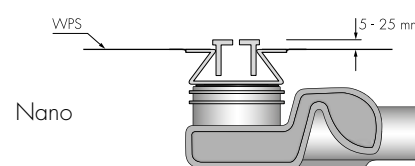

Easy Drain[®] Nano

Hinnakiri 2018
Hinnad on ilma käibemaksuta

Kõige peenema disainiga duširenn

Tänapäeva modernsed vannitoad on lihtsa ja puhta disainiga. Nano on maailma kitsama avaga duširenn, mis sobib nii disainilt kui tehniliselt modernsesse vannituppa. Nano duširennidel on juba küljes eelpaigaldatud hüdroisolatsioon ehk WPS süsteem (Water Protection System), mis tagab toote 100% lekkekindluse. Lisaks WPS-süsteemile on rennil patenteeritud TAF -süsteem ehk reguleeritav ülaosa, tänu millele saab renni paigaldada nii madala kui ka kõrge põrandaplaadiga. TAF- süsteem, muudab renni paigalduse mugavaks mosaiik plaadi kui ka looduskivi plaadi puhul. Nano duširenn saab paigaldada vastu seina või pöranda keskele. Standard valikus on pikkused 700-1200mm.

KOMPLEKT
KOOS RESTIGA

10
AASTAT
GARANTIID

WPS - süsteem ehk eelpaigaldatud hüdroisolatsioon.

Easy Drain® Nano Komplekt

KOMPLEKT
KOOS RESTIGA

PÕRANDAPLAADI KÕRGUS 5 - 25 MM

Harjatud roostevabast terasest rest kompleksis

| Veemas 50 mm |

Komplektis paigaldusjalad

10 AASTAT GARANTIID

WPS Technology - pre-assembled sealing membrane

3mm harjatud roostevaba teras

Komplekt	Tootekood	Hind
Pikkus 700 mm	Nano-Line- 700	€ 498,00
800 mm	Nano-Line- 800	€ 518,00
900 mm	Nano-Line- 900	€ 530,00
1000 mm	Nano-Line-1000	€ 552,00
1200 mm	Nano-Line-1200	€ 578,00