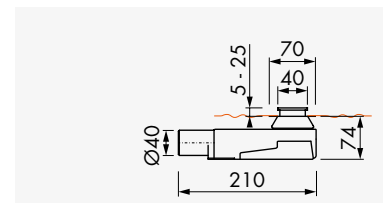

Paigalvõimalused - Hüdraulika

Veesammas 50 mm

33 l/min

Eraldi valikus juurde hüdroisolatsiooni materjal ja erinevad äravoolud

10 AASTAT GARANTIID

M2 Vertikaalne äravool veesammas 50mm

Tootekood: EDM2-O
Hind: € 32,00

Joonis madala sifooniga