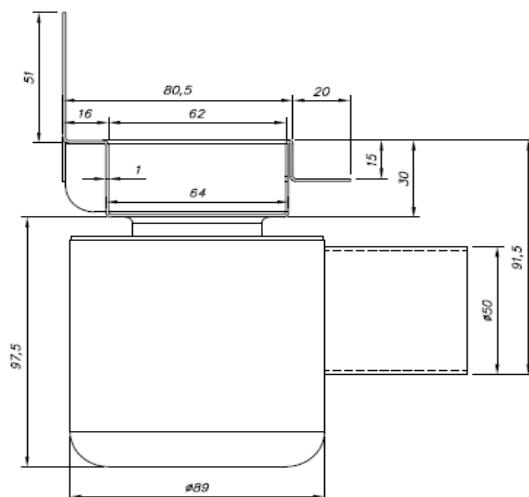

**Hinnakiri 2021**  
**Roostevabast terasest duširennid sifooniga**

Pikkus mm	Pilt	Ääriku tüüp	Tootekood	Hind EUR
600		Horisontaalse äärikuga	00.67006.01	115
700		Horisontaalse äärikuga	00.67007.02	120
800		Horisontaalse äärikuga	00.067008.02	125
900		Horisontaalse äärikuga	00.067009.02	130
1000		Horisontaalse äärikuga	00.067010.03	135
1100		Horisontaalse äärikuga	00.067011.04	140
1200		Horisontaalse äärikuga	00.067012.05	145
600			Vertikaalse äärikuga	00.080006.01
700	Vertikaalse äärikuga		00.080007.02	125
800	Vertikaalse äärikuga		00.080008.02	130
900	Vertikaalse äärikuga		00.080009.02	135
1000	Vertikaalse äärikuga		00.080010.03	140
1100	Vertikaalse äärikuga		00.080011.04	145
1200	Vertikaalse äärikuga		00.080012.05	150

duširenni äravool

Pikkus	Restid	Disain	Tootekood	Hind
600		Quadrato	05.067006.03	42
700		Quadrato	05.067007.03	44
800		Quadrato	05.067008.03	46
900		Quadrato	05.067009.03	48
1000		Quadrato	05.067010.03	50
1100		Quadrato	05.067011.03	52
1200	Quadrato	05.067012.03	54	
600		Goccia	02.067006.03	42
700		Goccia	02.067007.03	44
800		Goccia	02.067008.03	46
900		Goccia	02.067009.03	48
1000		Goccia	02.067010.03	50
1100		Goccia	02.067011.03	52
1200	Goccia	02.067012.03	54	
600		Vipera	03.067006.03	42
700		Vipera	03.067007.03	44
800		Vipera	03.067008.03	46
900		Vipera	03.067009.03	48
1000		Vipera	03.067010.03	50
1100		Vipera	03.067011.03	52
1200	Vipera	03.067012.03	54	
600		Wave	14.106006.01	42
700		Wave	14.106007.01	44
800		Wave	14.106008.01	46
900		Wave	14.106009.01	48
1000		Wave	14.106010.01	50
1100		Wave	14.106011.01	52
1200	Wave	14.106012.01	54	
600		Fagioli	01.067006.03	42
700		Fagioli	01.067007.03	44
800		Fagioli	01.067008.03	46
900		Fagioli	01.067009.03	48
1000		Fagioli	01.067010.03	50
1100		Fagioli	01.067011.03	52
1200	Fagioli	01.067012.03	54	
600		Tile	06.067006.03	42
700		Tile	06.067007.03	44
800		Tile	06.067008.03	46
900		Tile	06.067009.03	48
1000		Tile	06.067010.03	50
1100		Tile	06.067011.03	52
1200	Tile	06.067012.03	54	